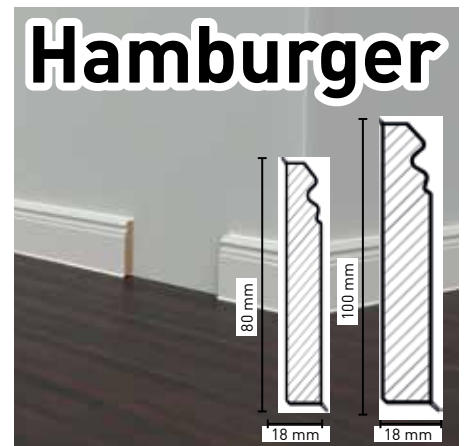

Stanzbare Leisten

AUSZUG AUS UNSEREM LAGERSORTIMENT

KERNSOCKELLEISTEN

S 60 flex life TOP /
S 100 flex life TOP

TS 60 life TOP /
TS 100 life TOP

C 60 life TOP

D60 life TOP

EP 60/13 flex life

Hamburger Stil (80,100 mm)

Cubu flex life (40,60,80,100 mm)
Cubu flex life XL (60,80 mm)

LAGERWARE

Abgabe in
Verpackungseinheiten
und als Einzellängen!

KLEIN
Wand+Boden

1005 Schneeweiß (S60)

1006 Terra (S60)