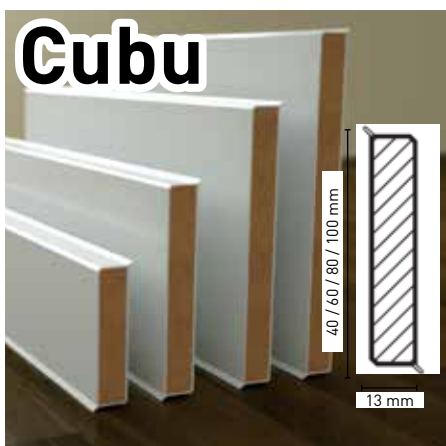

Stanzbare Leisten

AUSZUG AUS UNSEREM LAGERSORTIMENT

KERNSOCKELLEISTEN

S 60 flex life TOP /
S 100 flex life TOP

TS 60 life TOP /
TS 100 life TOP

C 60 life TOP

D60 life TOP

EP 60/13 flex life

Hamburger Stil (80,100 mm)

Cubu flex life (40,60,80,100 mm)
Cubu flex life XL (60,80 mm)

LAGERWARE

Abgabe in
Verpackungseinheiten
und als Einzellängen!

KLEIN
Wand+Boden

1005 Schneeweiß (S60)

1006 Terra (S60)