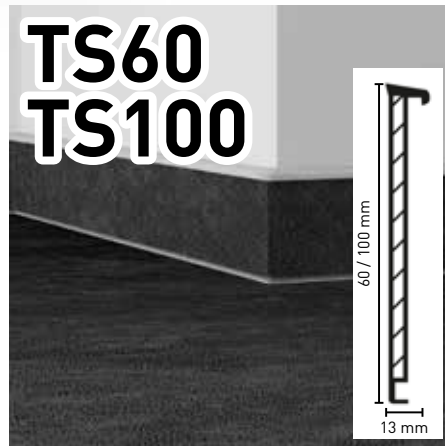

Stanzbare Leisten

AUSZUG AUS UNSEREM LAGERSORTIMENT

KERNSOCKELLEISTEN

S 60 flex life TOP /
S 100 flex life TOP

TS 60 life TOP /
TS 100 life TOP

C 60 life TOP

D60 life TOP

EP 60/13 flex life

Hamburger Stil (80,100 mm)

Cubu flex life (40,60,80,100 mm)
Cubu flex life XL (60,80 mm)

LAGERWARE

Abgabe in
Verpackungseinheiten
und als Einzellängen!

KLEIN
Wand+Boden

1005 Schneeweiß (S60)

1006 Terra (S60)