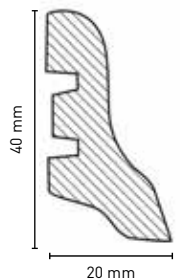

SL 40/20

MDF-Sockelleiste 40/20, foliert
Farben siehe Übersicht [Farben →](#)