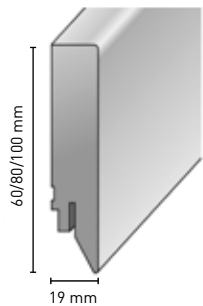

Weimarer

Weimarer MDF-Sockelleiste, foliert, 19 mm x 60/80/100 mm