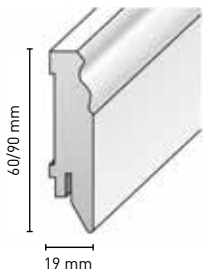

Hamburger

Hamburger MDF-Sockelleiste, foliert, 19 mm x 60/90 mm