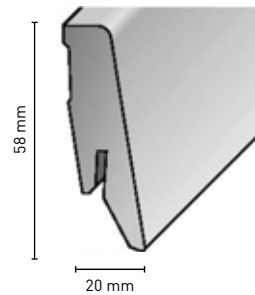

SL 58

MDF-Sockelleiste 58/20, foliert
Farben siehe Übersicht [Farben →](#)