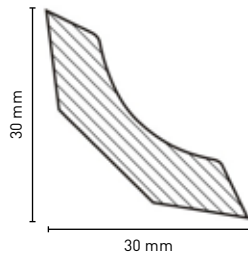

Hohlkehle

Hohlkehlleiste 30/30
Eiche massiv lackiert