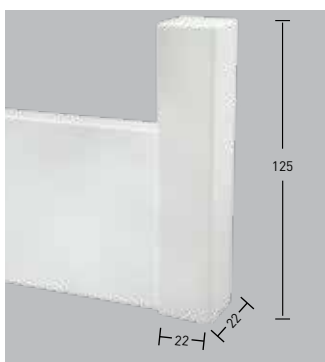

Zubehör

LAGERWARE

Whiteblock

Eckblock mit weißer Grundierfolie. Schnelle Abschluss- und Ecklösung für Hamburger- und Weimarer Leiste. Je nach Leistentyp in der Höhe kürzbar, 125 mm hoch. (Paket mit 2 Stück)

Art.-Nr.: 40221

Montageset für MDF-Leisten

Für alle Stecksockelleisten, gefräste Weimarer und Hamburger Leisten, Clipmontage (Pack mit 30 Stück für ca. 15 lfm)